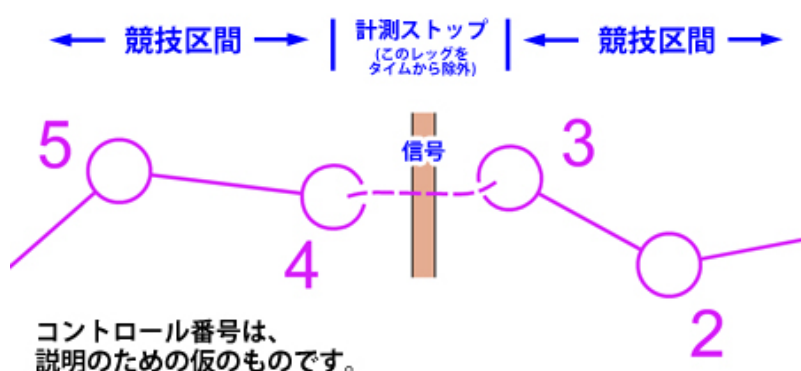

競技形式

L・Sクラスはポイントオリエンテーリング スプリント競技。通過チェックにEMIT社のEカードを使用します。コントロールは必ず指定された順番通りに回ってください。コントロールに到着したら、コントロール番号を確認してEカードをユニットにセットしてください。間違ったコントロールにセットした場合は、次に正しいコントロールにセットし直してください。

体験コースはポイントオリエンテーリング。通過チェックにシールを使用します。

競技時間

競技時間は70分です。70分を過ぎた場合は失格となりますので、速やかにフィニッシュを通過してください。

地図

「城北中央公園」（東大OLK作成 JSSOM対応 縮尺 1/4000 等高線間隔2m A4 コース印刷済み チャック式ポリ袋入り）

今回の大会に向けて、東大OLKの皆さまに地図を更新していただきました。ありがとうございました。

L・Sクラスのコントロール位置説明はIOF記号を使用します。体験コースのコントロール位置説明は日本語表示です。

コース距離 ※下記距離は直線距離です。

コース	クラス	コース距離	優勝設定時間	コントロール位置説明
1	L	3.1km	17分	5cm×15cm
2	S	2.1km	12分	5cm×11cm
3	体験	0.9km		

※Lクラスは、関東パークOツアー2016のランキング対象クラスとなります。

服装・靴

金属スパイクの使用は禁止します。長袖・長ズボンを推奨します。

競技上の注意

競技は主に公園内を使用いたします。一般の来園者との接触事故を起こさないように充分ご注意ください。

L・Sクラスは競技中に交通量の多い道路を横断しますが、1箇所、信号機がある箇所があります。ここでは横断の前後にコントロールを設置し、両コントロール間を誘導区間(青色テープ誘導)とし、計時をストップします。信号と係員の指示に従って歩いて横断し、横断したところにあるユニットにEカードをセットして、競技を再開してください。係員が競技再開を指示した場合は速やかに再スタートしてください。横断時や再スタート時などに係員の指示に従わないと失格になる場合があります。なお、信号待ちをしている間は、地図を見ないでください。